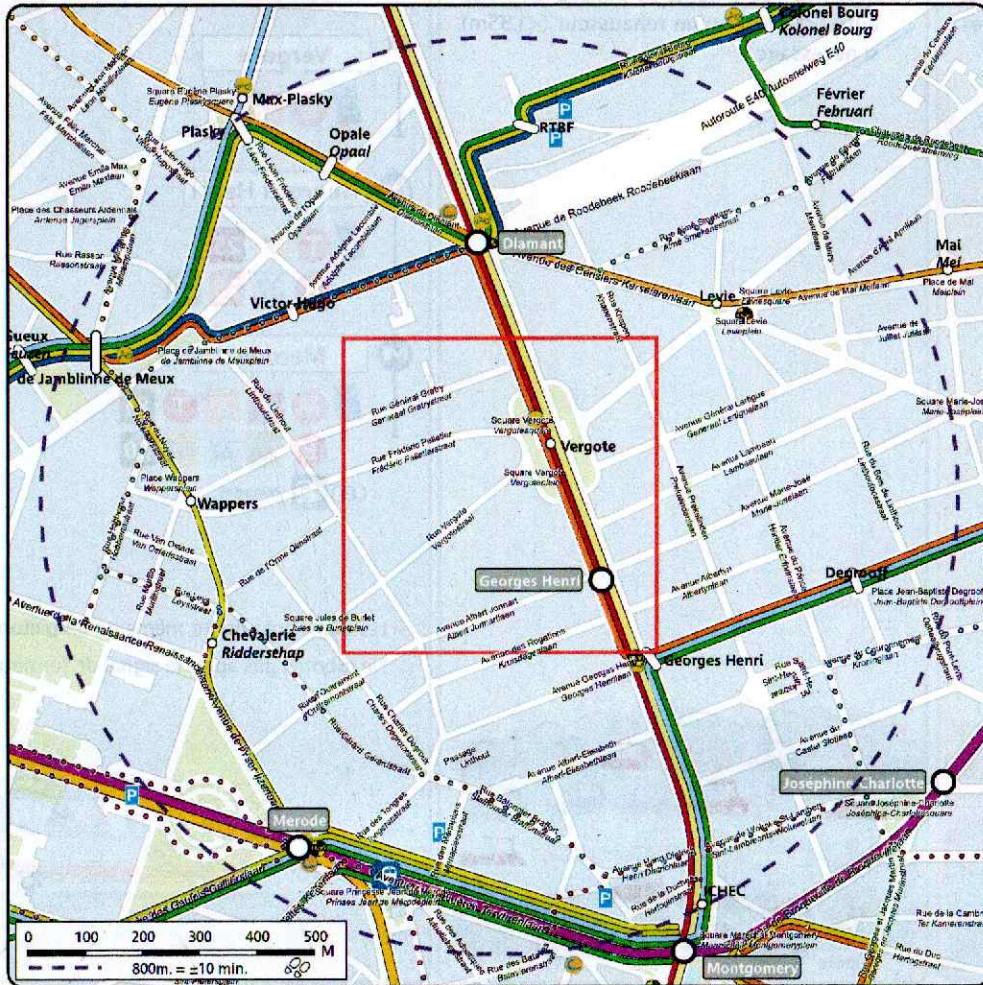

École du bonheur

Rue Vergote, 40a
1200 Woluwé-Saint-Pierre

- Vergote
- B 28
- M Georges Henri
- T 7 25 B 27 28 80
- M Merode
- M 1 5 T 81
- B 22 27 61 80
- B Merode

Légende

- Accès piéton / vélo / voiture
- Parking
- Parking vélos
- Parking réservé aux bus scolaires
- Passage piétons / Protégés
- Sens Unique
- Sens Unique Limité
- Itinéraire Cyclable Régional
- Itinéraire Cyclable Régional
- Itinéraire Cyclable Régional
- Vélo partagé - Vilofit
- Taxis
- Attention : vous êtes en zone 30

BRUXELLES ÉCOLE
Service Public Fédéral de l'Éducation, de la Jeunesse et de la Culture
Cartographe: STB - SMN

Réalisé au moyen de
Brussels Urban
Distribution & Copyright CIRB

n° 255
Edition
04.2014
Réseau
10.03.2014