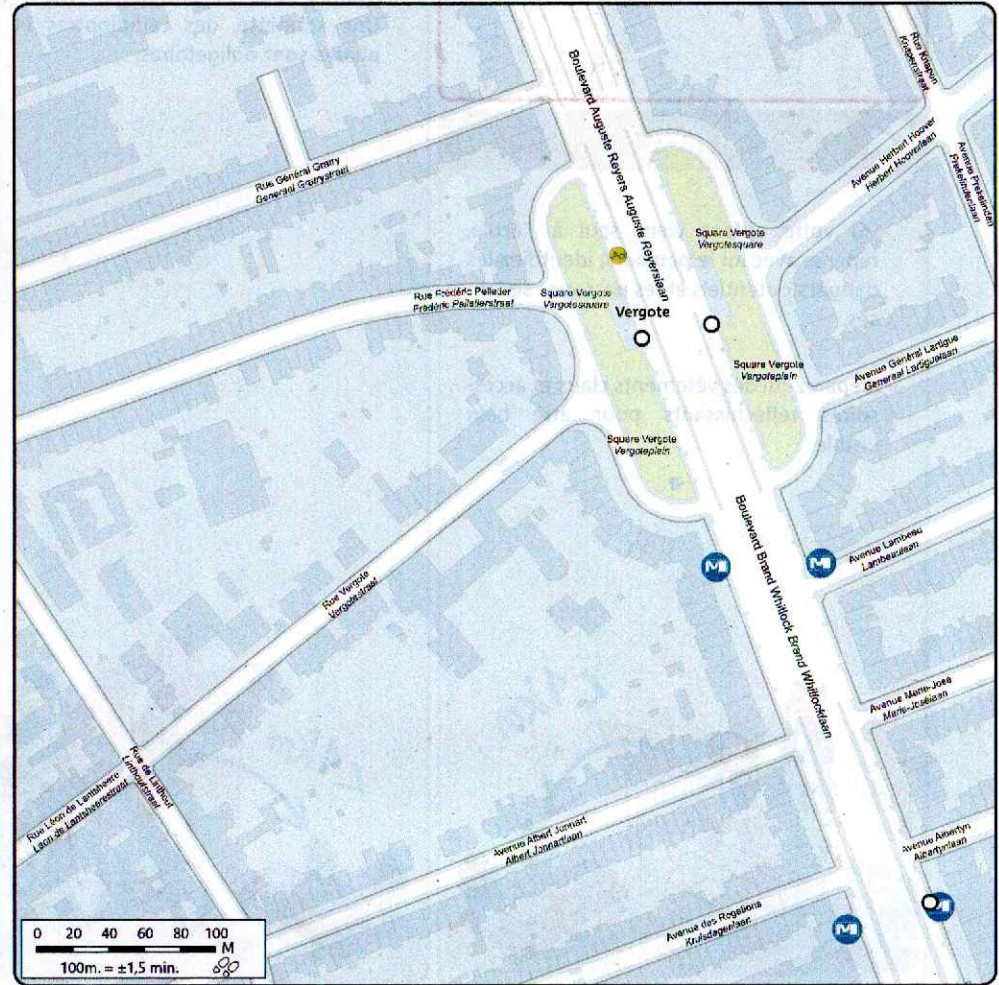

École du bonheur

Rue Vergote, 40a
1200 Woluwé-Saint-Pierre

- Vergote
- B 28
- M Georges Henri
- T 7 25 B 27 28 80
- M Merode
- M 1 5 T 81
- B 22 27 61 80
- B Merode

Légende

- Accès piéton / vélo / voiture
- Parking
- Parking vélos
- Parking réservé aux bus scolaires
- Passage piétons / Protégés
- Sens Unique
- Sens Unique Limité
- Itinéraire Cyclable Régional
- Itinéraire Cyclable Régional
- Itinéraire Cyclable Régional
- Vélo partagé - Vilofit
- Taxis
- Attention : vous êtes en zone 30

BRUXELLES ÉCOLE
Service Public Fédéral de l'Éducation, de la Jeunesse et de la Culture
Cartographe: STB - SMN

Réalisé au moyen de
Brussels Urban
Distribution & Copyright CIRB

n° 255
Edition
04.2014
Réseau
10.03.2014